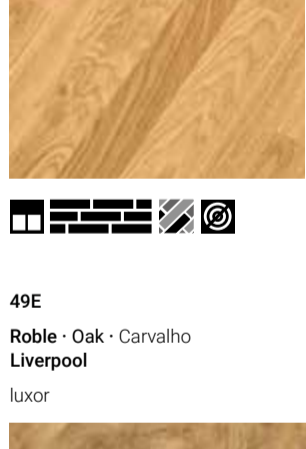

49X
Nogal · Walnut · Nogueira
Majestic
vintage matt