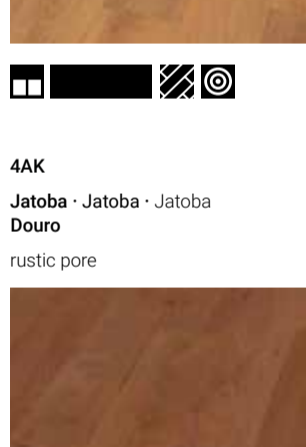

74T
Cerezo · Cherry · Cereja
Elbrus
rustic pore