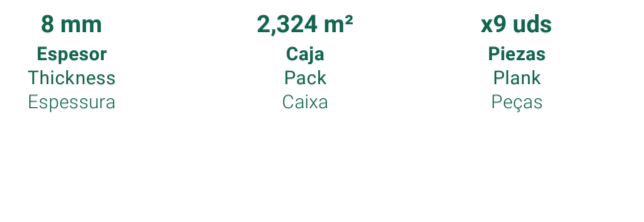

8 mm
Espesor
Thickness
Espessura

2,324 m²
Caja
Pack
Caixa

x9 uds
Piezas
Plank
Peças