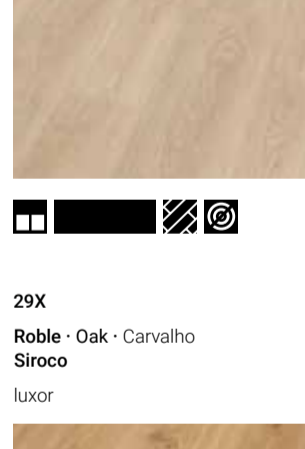

28X
Roble · Oak · Carvalho
Tormenta
luxor