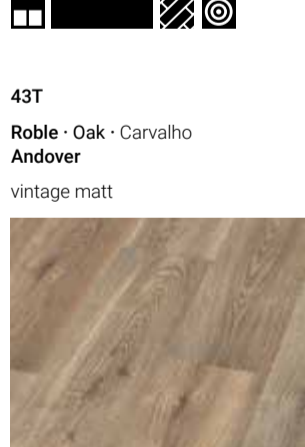

purefloor 7

35U
Roble · Oak · Carvalho
Alaska
vintage matt