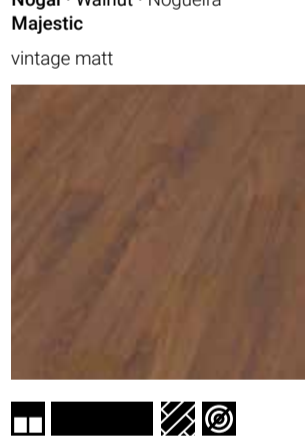

44K
Nogal · Jatoba · Jatoba
Douro
rustic pore