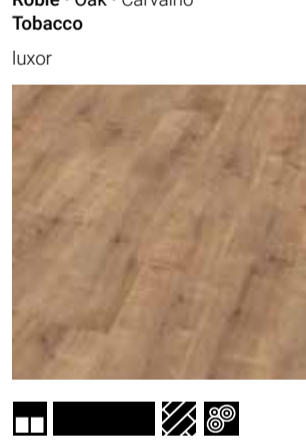

45Y
Roble · Oak · Carvalho
Cartago
luxor