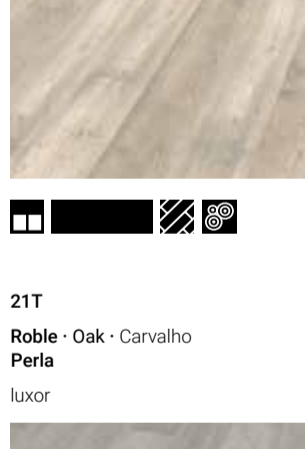

42X
Roble · Oak · Carvalho
Glaciar
luxor