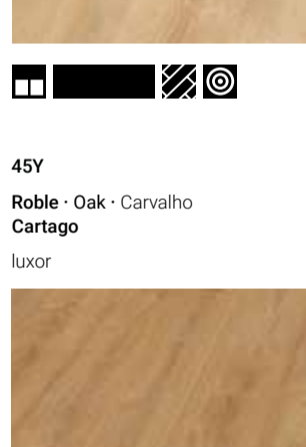

40X
Roble · Oak · Carvalho
Sarela
vintage matt