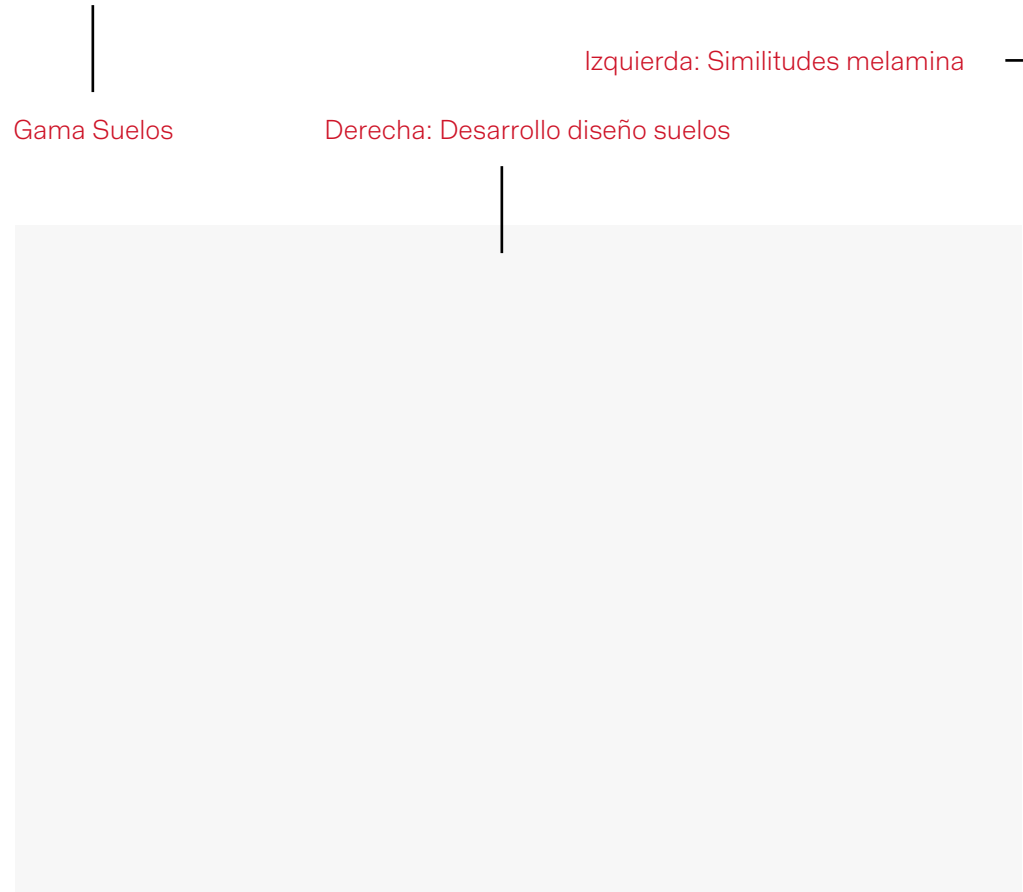

Finsa

Maridaje

Suelo-Melamina

Finfloor 2022

Colección Finfloor 2022

Maridaje:

Gama Duo + Gama Studio

Leyenda

EVOLVE I | 1331 x 194 x 8 mm

Gama Suelos

Derecha: Desarrollo diseño suelos

Izquierda: Similitudes melamina

336B Roble Fado Gavia Código color y nombre del diseño
Wood Impression Textura

DUO

6AR Roble Palma Código color y nombre del diseño
Mesura Textura

STUDIO

276B Montana Cognac Código color y nombre del diseño
Rock & Roll Textura

EVOLVE | 1331 x 194 x 8 mm

Dentro de la gama Evolve introduciremos cuatro nuevos diseños de roble sincronizado. Dentro de esta colección el más claro de ellos es el **Roble Fado Brisa**, con posibilidad de ser combinado con la Gama Studio en diferentes acabados. Por un lado, el **Roble Calima** de acabado **Fado**, o por otro el **Roble Popa**, de acabado **Blues** y estructura más mallada.