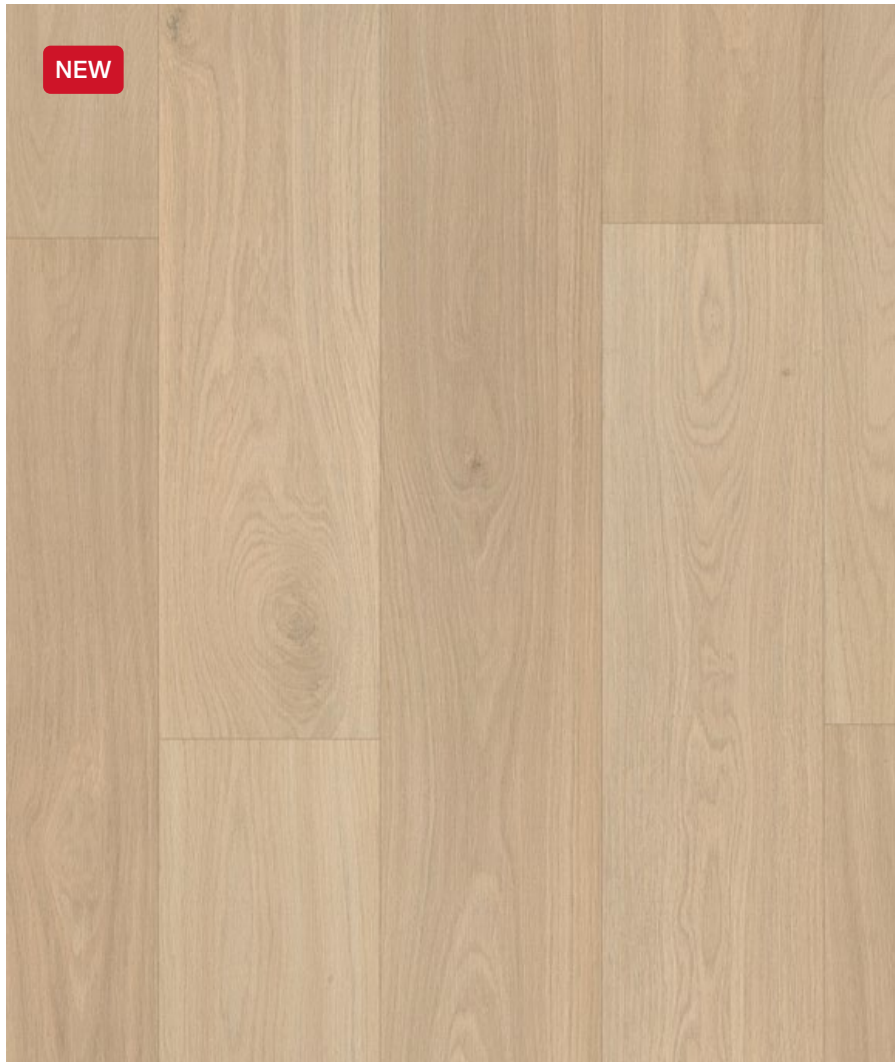

DUO

6AR Roble Palma
Mesura

STUDIO

276B Montana Cognac
Rock & Roll

ORIGINAL | 1331 x 194 x 8 mm

322B Roble Magari
Tibet

DUO

272B Roble Poema
Atlas