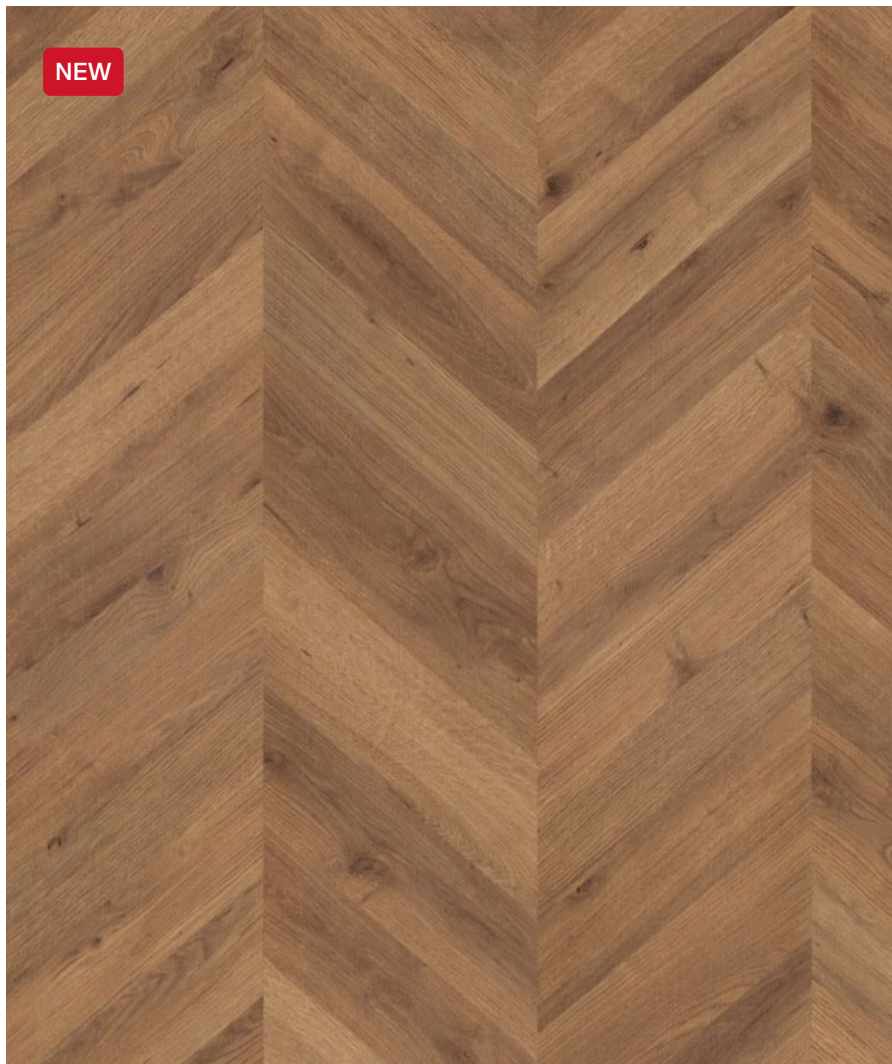

273B Roble Verso
Atlas

SUPREME I 1310 x 240 x 8 mm

281B Espiga Dijon
Vintage Matt

STUDIO

358B Roble Cabo
Blues

328B Roble Socaire
Fado

SUPREME I | 1310 x 240 x 8 mm

282B Espiga Nantes
Vintage Matt