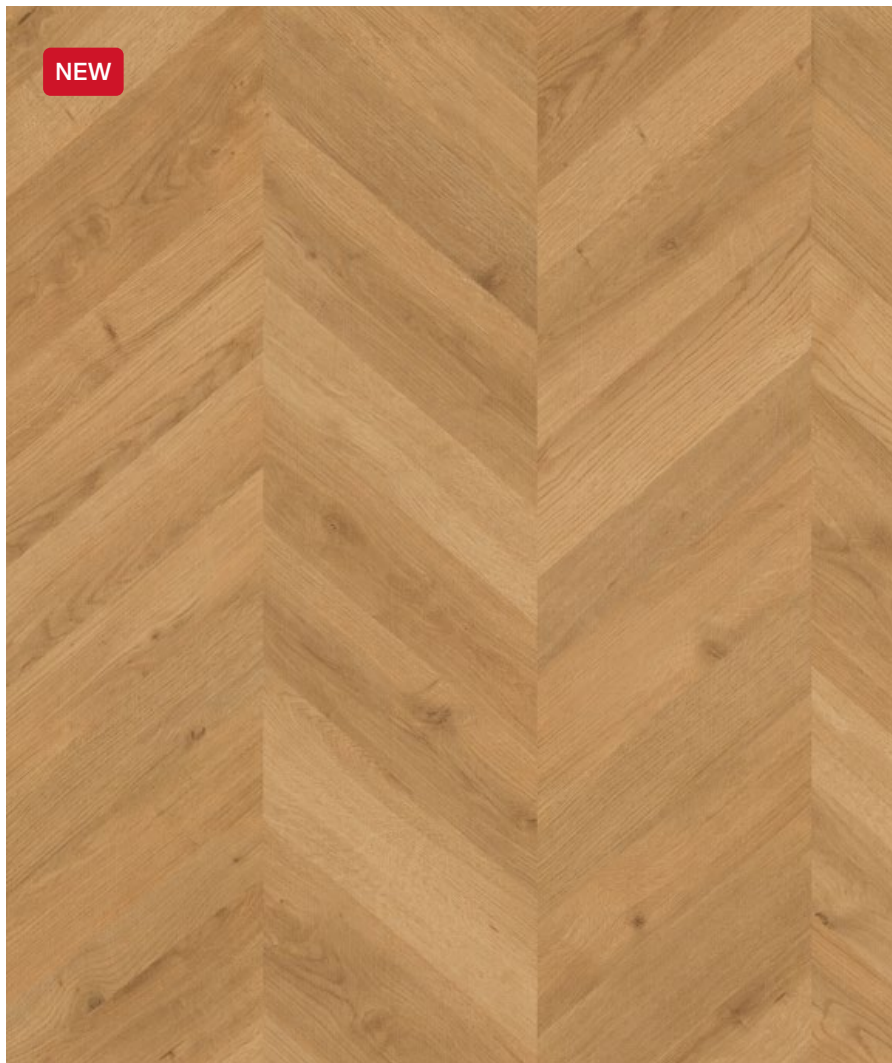

SUPREME I 1310 x 240 x 8 mm

281B Espiga Dijon
Vintage Matt