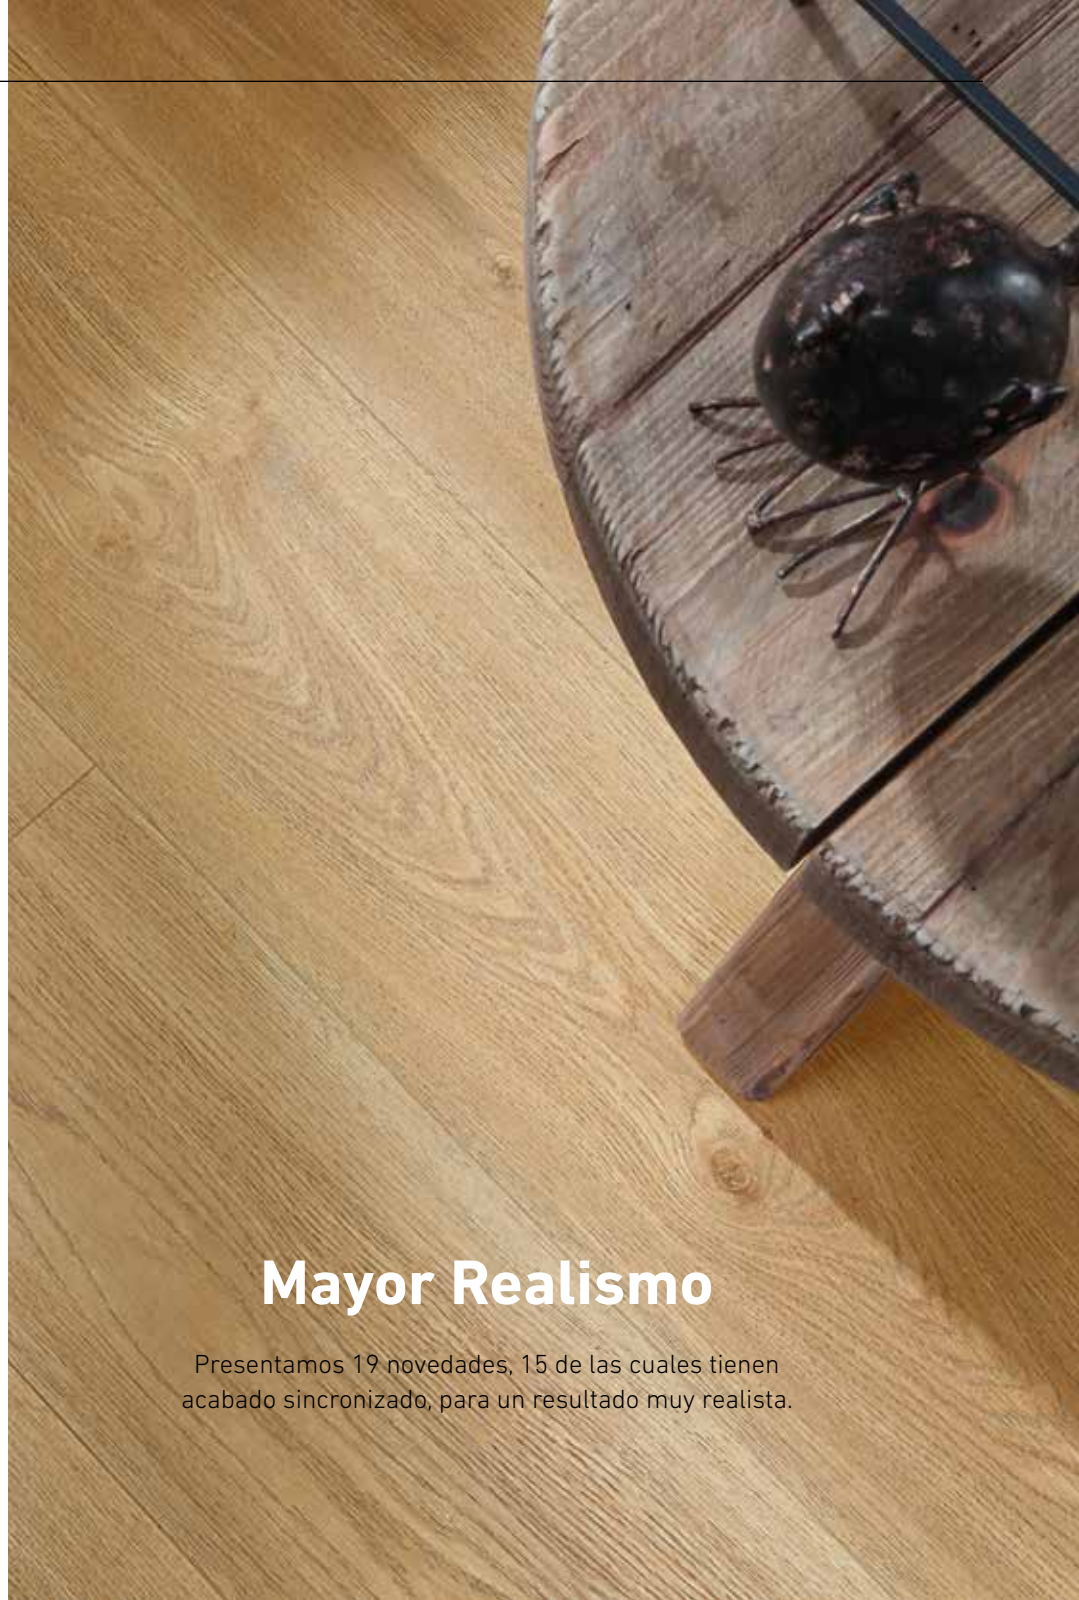

Mayor Realismo

Presentamos 19 novedades, 15 de las cuales tienen acabado sincronizado, para un resultado muy realista.