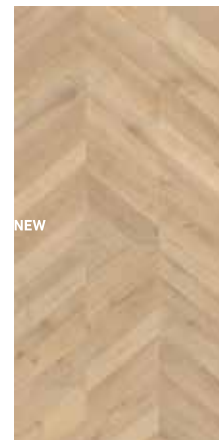

Supreme

Exclusivamente en formato SUPREME,
introducimos el diseño ESPIGA
ORLEANS y un diseño multiancho
simulado, DOBLE AGATHA, en la línea
de PARADISE.

1310 x 240 x 8 mm

9AP ESPIGA ORLEANS
Vintage Matt