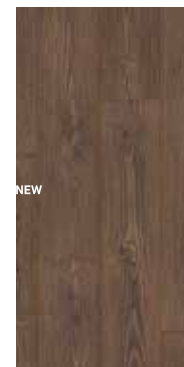

2AL ROBLE EYRE BEIGE
Wood Impression

1AK ROBLE EYRE VAINILLA
Wood Impression

8AJ ROBLE EYRE MIEL
Wood Impression

6AJ ROBLE EYRE CAFÉ
Wood Impression

2AK CASTAÑO BRONTE
Luxor

Nuevos perfiles de aluminio

Perfilería horizontal en aluminio, con mayor resistencia y menor espesor, para unas transiciones más suavizadas.