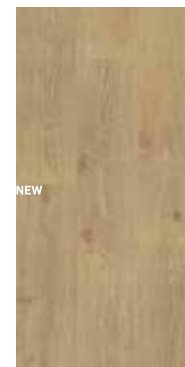

2AL ROBLE EYRE BEIGE
Wood Impression

1AK ROBLE EYRE VAINILLA
Wood Impression

8AJ ROBLE EYRE MIEL
Wood Impression

6AJ ROBLE EYRE CAFÉ
Wood Impression

2AK CASTAÑO BRONTE
Luxor

Nuevos perfiles de aluminio

Perfilería horizontal en aluminio, con mayor resistencia y menor espesor, para unas transiciones más suavizadas.