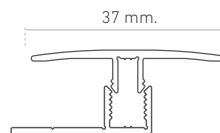

Nuevos perfiles de aluminio

Perfilería horizontal en aluminio, con mayor resistencia y menor espesor, para unas transiciones más suavizadas.

- ✓ MAYOR DURABILIDAD Y SIN APENAS RESALTE DE 1 MM.
- ✓ EN LARGO 2.400 MM. PARA INSTALACIÓN CLIP (INCLUYE LA BASE).
- ✓ EL DISEÑO SE AJUSTA AL SUELO Y LO COMPLEMENTA.
- ✓ DISPONIBLE PARA TODAS LAS COLECCIONES.

PERFIL EXPANSIÓN

- Utilízalo en los pasos de puerta o cuando superes los 8 m. de largo o 5 m. de ancho para permitir el movimiento de los suelos.