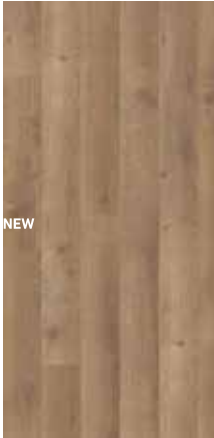

3AK ROBLE SELENA TOSTADO
Wood Impression