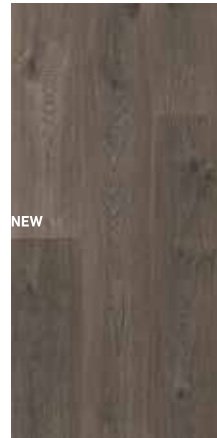

1AM ROBLE WEXFORD NATURAL
Wood Impression

2AM ROBLE ARLES NATURAL
Wood Impression

2AN ROBLE WEXFORD TOSTADO
Wood Impression

0AM ROBLE ARLES OSCURO
Wood Impression

3AN ROBLE KALMAR GRIS
Wood Impression

9AL ROBLE KALMAR BLANCO

Wood Impression Gea

El color blanco limpio de nudos y marcas le da un carácter atemporal a este diseño.

El acabado sincroniza la textura de la madera con el dibujo de roble para conseguir un efecto realista.