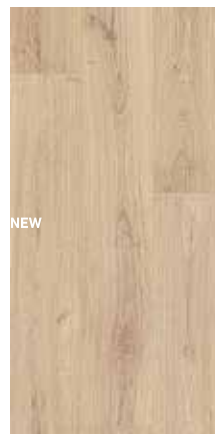

7AK ROBLE KALAS ARENA
Wood Impression

9AK ROBLE KALAS BRUNO
Wood Impression

8AK ROBLE KALAS ALBAR

Wood Impression Kalas

Este diseño de roble blanco con grietas y nudos está especialmente pensado para dar naturalidad y luminosidad a cualquier espacio. La textura del suelo se sincroniza con el dibujo de la madera, lo que le da un acabado muy realista.