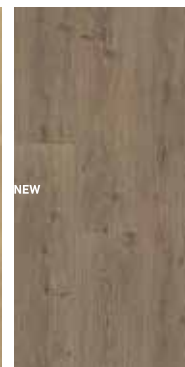

2AL ROBLE EYRE BEIGE
Wood Impression

1AK ROBLE EYRE VAINILLA
Wood Impression

8AJ ROBLE EYRE MIEL
Wood Impression

6AJ ROBLE EYRE CAFÉ
Wood Impression

2AK CASTAÑO BRONTE
Luxor

Nuevos perfiles de aluminio

Perfilería horizontal en aluminio, con mayor resistencia y menor espesor, para unas transiciones más suavizadas.