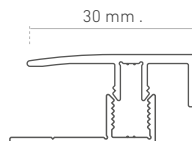

PERFIL TERMINAL

- Utilízalo para rematar la instalación contra paredes, ventanales, etc...