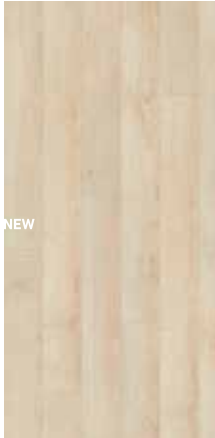

Style & Supreme

SELENA: Introducimos tres robles a registro con posibilidad de instalación mutiformato con los diseños en formato STYLE.

1310 x 132 x 8 mm

1310 x 240 x 8 mm

5AK ROBLE SELENA CRUDO
Wood Impression