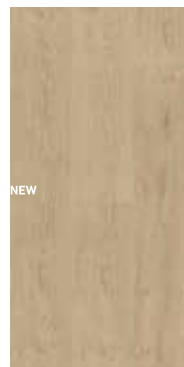

2AL ROBLE EYRE BEIGE
Wood Impression

1AK ROBLE EYRE VAINILLA
Wood Impression

8AJ ROBLE EYRE MIEL
Wood Impression

6AJ ROBLE EYRE CAFÉ
Wood Impression

2AK CASTAÑO BRONTE
Luxor

Nuevos perfiles de aluminio

Perfilería horizontal en aluminio, con mayor resistencia y menor espesor, para unas transiciones más suavizadas.