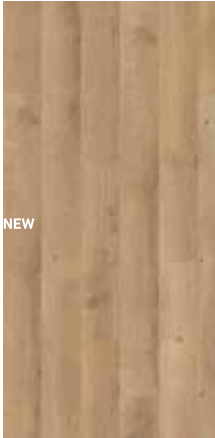

9AJ ROBLE SELENA DORADO
Wood Impression