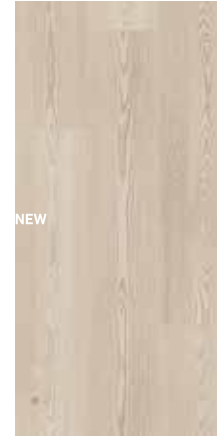

Gama Evolve

Esta nueva colección actualiza el formato para ofrecerte una proporción más equilibrada entre largo y ancho.

La colección está formada por seis robles a registro, un pino natural y un diseño de inspiración hidráulica.

1331 x 194 x 8 mm

4AS PINO FIONIA
Vintage Matt