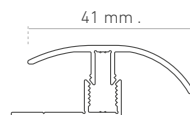

PERFIL TRANSICIÓN

- Utilízalo cuando cambies de pavimento para compensar las diferencias de altura.