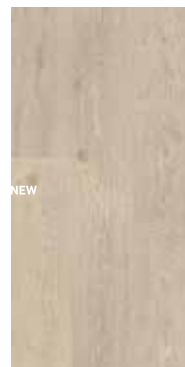

2AL ROBLE EYRE BEIGE
Wood Impression